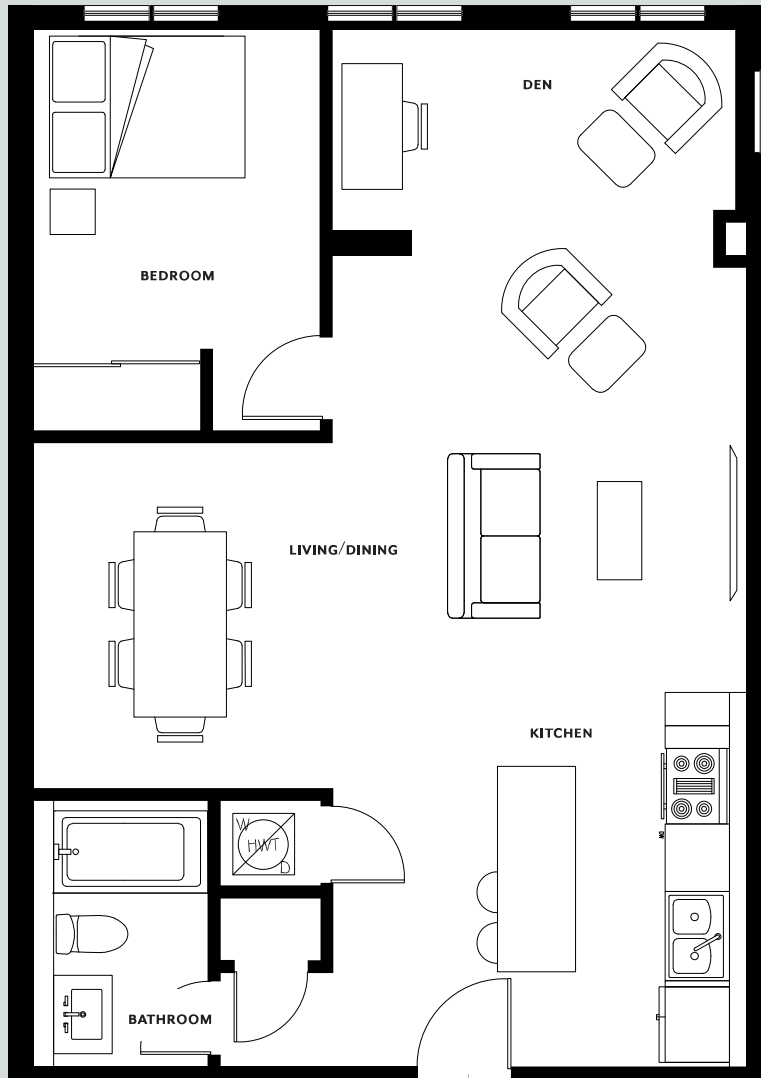

# Fourteen<sup>1/2</sup>

## 302 | SUITE B

THIRD FLOOR

INTERIOR: 872 Sq. Ft. | 81 Sq. M.

1 Bedroom + Den

For more information please visit: [www.fourteen1-2.com](http://www.fourteen1-2.com)  
or contact us at: [info@fourteen1-2.com](mailto:info@fourteen1-2.com)